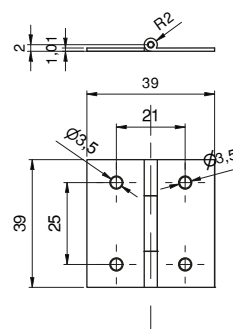

Cerniera

SPECIALE - A30

CODICE	ACCOPIAMENTO	VITI DI FISSAGGIO	MATERIALE	FINITURA
AC.FINI.010	Profili 30	T.S. M5	Alluminio	Anodizzato

Cerniera

SPECIALE - Bachecca

CODICE	ACCOPIAMENTO	VITI DI FISSAGGIO	MATERIALE	FINITURA
AC.FINI.020	Profili Bachecca	T.S. M3	Acciaio	Oro