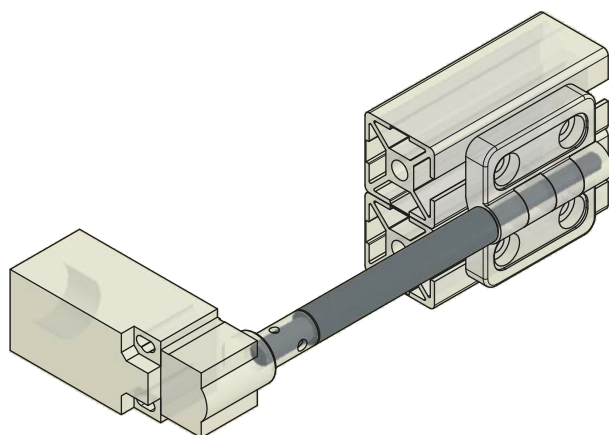

Perno per Micro

Lunghezza 80

CODICE	ACCOPIAMENTO	MATERIALE	FINITURA
AC.FINI.008	Cerniere Standard	Acciaio	zincato