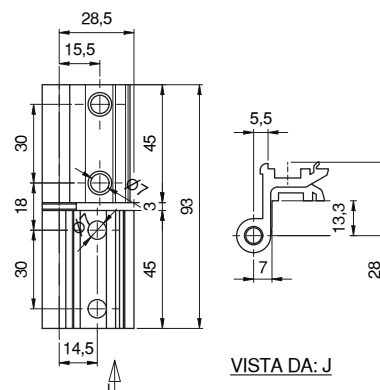

Cerniera

SPECIALE - Smart

CODICE	ACCOPIAMENTO	VITI DI FISSAGGIO	MATERIALE	FINITURA
AC.FINI.137	Profilo Smart 30x55 con Profili 30 Profilo Smart 30x55 con Profili 45	T.B.E.I. M4	Alluminio	Grigio - RAL 7040