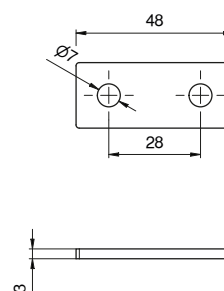

Cerniera

Piastrina protezione viti

CODICE	ACCOPIAMENTO	VITI DI FISSAGGIO	MATERIALE	FINITURA
AC.FINI.024	Cerniere Standard		Nylon	Grigio - RAL 7040

Cerniera

Spessore per Cerniere

CODICE	ACCOPIAMENTO	VITI DI FISSAGGIO	MATERIALE	FINITURA
CN.____.011	Cerniere Standard	T.B. M6	Alluminio	Anodizzato