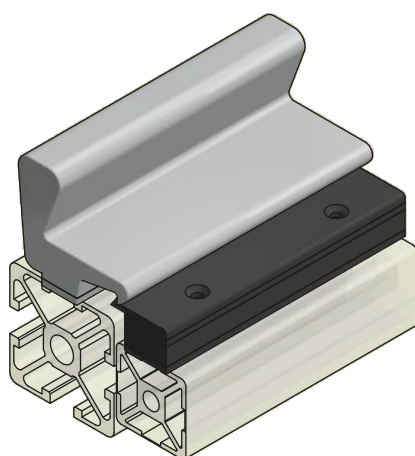

Maniglia

Butterfly

CODICE	MATERIALE	FINITURA
MI.F31.161	Alluminio	Grigio - RAL 7040