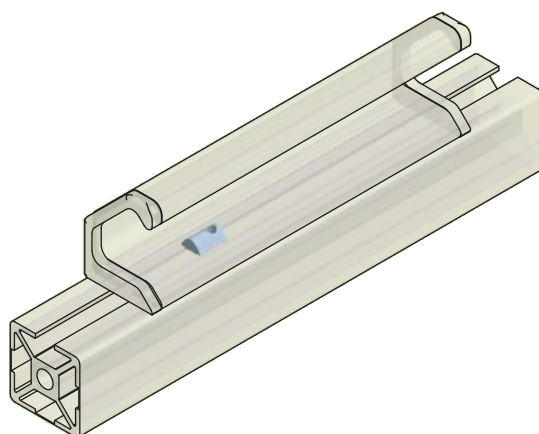

Maniglia

Blocchetto di fissaggio per estruso

CODICE	ACCOPIAMENTO	VITI DI FISSAGGIO	MATERIALE	FINITURA
_L.035.384	Maniglia PA.042	T.C.E. M4	Alluminio	Anodizzato