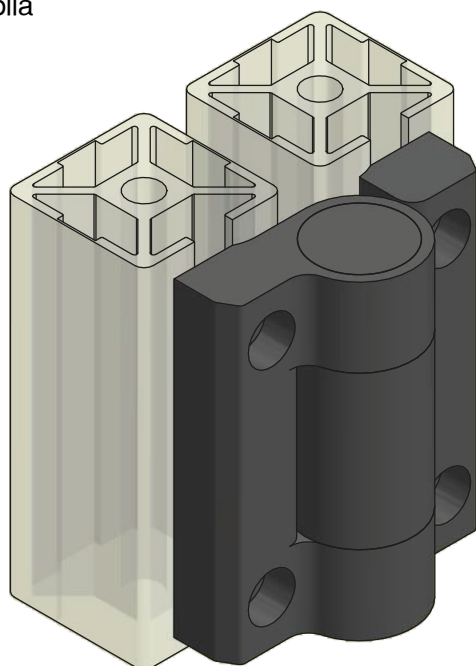

Cerniera

SFILABILE - A45

CODICE	ACCOPIAMENTO	VITI DI FISSAGGIO	MATERIALE	FINITURA
AC.FINI.012	Profili 30 con 60 Profili 45 con 45	T.C.E. M6	Zama	Grigio - RAL 7040

Cerniera

SPECIALE - Smart

CODICE	ACCOPIAMENTO	VITI DI FISSAGGIO	MATERIALE	FINITURA
AC.FINI.137	Profilo Smart 30x55 con Profili 30 Profilo Smart 30x55 con Profili 45	T.B.E.I. M4	Alluminio	Grigio - RAL 7040

Cerniera

Elesa con molla

CODICE	ACCOPIAMENTO	VITI DI FISSAGGIO	MATERIALE	FINITURA
_L.035.528	Profili 30 Con 30 Profili 45 Con 30	T.C.E. M6	Nylon	Nero

Cerniera

Elesa Senza molla

CODICE	ACCOPIAMENTO	VITI DI FISSAGGIO	MATERIALE	FINITURA
_L.035.529	Profili 30 Con 30 Profili 45 Con 30	T.C.E. M6	Nylon	Nero