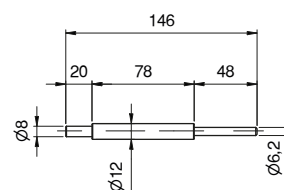

Perno per Micro

Lunghezza 80

CODICE	ACCOPIAMENTO	MATERIALE	FINITURA
AC.FINI.008	Cerniere Standard	Acciaio	zincato