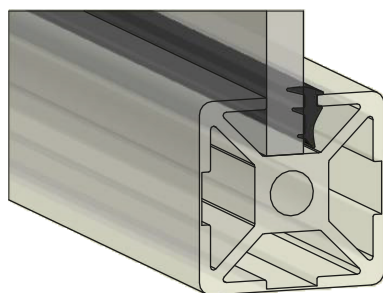

Guarnizione

Tenuta per Pannelli

CODICE	CAVA-PANNELLO= SPESSORE mm	ROTOLO m	MATERIALE	FINITURA
AC.FINI.070	2	400	Gomma	Nero
AC.FINI.071	3	300	Gomma	Nero
AC.FINI.072	4	250	Gomma	Nero
AC.FINI.073	5	150	Gomma	Nero
AC.FINI.074	6	120	Gomma	Nero
AC.FINI.075	7	90	Gomma	Nero
AC.FINI.076	8	70	Gomma	Nero