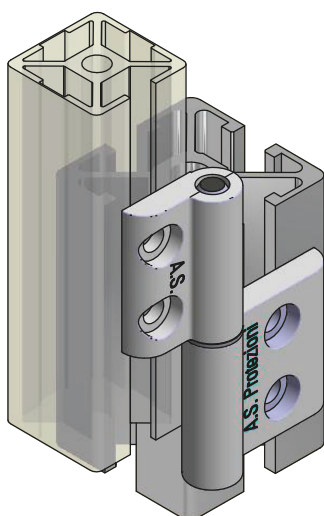

Cerniera

SPECIALE - A30

CODICE	ACCOPIAMENTO	VITI DI FISSAGGIO	MATERIALE	FINITURA
AC.FINI.010	Profili 30	T.S. M5	Alluminio	Anodizzato

Cerniera

SPECIALE - Bachecca

CODICE	ACCOPIAMENTO	VITI DI FISSAGGIO	MATERIALE	FINITURA
AC.FINI.020	Profili Bachecca	T.S. M3	Acciaio	Oro

Cerniera

SFILABILE - A30

CODICE	ACCOPIAMENTO	VITI DI FISSAGGIO	MATERIALE	FINITURA
AC.FINI.013	Profili 30	T.C.E. M6	Zama	Grigio - RAL 7040

Cerniera

SFILABILE - A30 - A45

CODICE	ACCOPIAMENTO	VITI DI FISSAGGIO	MATERIALE	FINITURA
AC.FINI.014	Profili 30 con 45	T.C.E. M6	Zama	Grigio - RAL 7040

Cerniera

SFILABILE - A45

CODICE	ACCOPIAMENTO	VITI DI FISSAGGIO	MATERIALE	FINITURA
AC.FINI.012	Profili 30 con 60 Profili 45 con 45	T.C.E. M6	Zama	Grigio - RAL 7040

Cerniera

SPECIALE - Smart

CODICE	ACCOPIAMENTO	VITI DI FISSAGGIO	MATERIALE	FINITURA
AC.FINI.137	Profilo Smart 30x55 con Profili 30 Profilo Smart 30x55 con Profili 45	T.B.E.I. M4	Alluminio	Grigio - RAL 7040