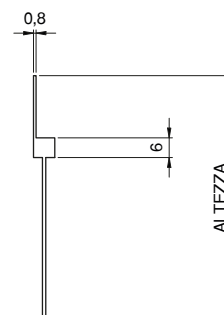

PAG. D16 Maniglia a ripresa Femmina M10

PAG. D16 Maniglia a ripresa Femmina M8

PAG. D17 Maniglia a ripresa Maschio M6

PAG. D17 Maniglia a ripresa Maschio M5

PAG. D18 Pomolo M5

PAG. D18 Pomolo M6

PAG. D19 Pomolo M8

Guarnizione

Di Pulizia - Spazzola Lineare

CODICE	LUNGHEZZA	ALTEZZA	MATERIALE	FINITURA
AC.FINI.083	2m	75	Acciaio	Grezzo
AC.FINI.084	2m	120	Acciaio	Grezzo

Guarnizione

Di protezione - Rivestimento piani

CODICE	LARGHEZZA mm	SPESSORE mm	ROTOLO m	MATERIALE	FINITURA
AC.FINI.130	1000	2.5	20		Nero
AC.FINI.131	1000	2.5	20		Blu
AC.FINI.132	1000	2.5	20		Grigio