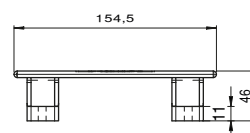

Maniglia

STAMPATA - Corpo

CODICE	MATERIALE	FINITURA
AC.FINI.026	Nylon	Nero