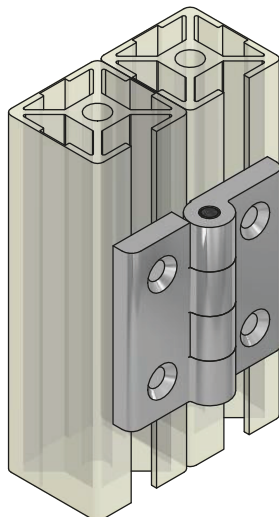

Cerniera

SPECIALE - Mini

CODICE	ACCOPIAMENTO	VITI DI FISSAGGIO	MATERIALE	FINITURA
AC.FINI.006	VARI	T.S. M4	PVC	Nero

Cerniera

SPECIALE - Ferro

CODICE	ACCOPIAMENTO	VITI DI FISSAGGIO	MATERIALE	FINITURA
ISCH.840.ZN	Profili Serie 40	T.B.M6	Acciaio	Nero

Cerniera

SPECIALE - A30

CODICE	ACCOPIAMENTO	VITI DI FISSAGGIO	MATERIALE	FINITURA
AC.FINI.010	Profili 30	T.S. M5	Alluminio	Anodizzato

Cerniera

SPECIALE - Bachecca

CODICE	ACCOPIAMENTO	VITI DI FISSAGGIO	MATERIALE	FINITURA
AC.FINI.020	Profili Bachecca	T.S. M3	Acciaio	Oro