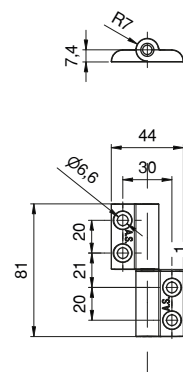

Cerniera

SFILABILE - A30

CODICE	ACCOPIAMENTO	VITI DI FISSAGGIO	MATERIALE	FINITURA
AC.FINI.013	Profili 30	T.C.E. M6	Zama	Grigio - RAL 7040