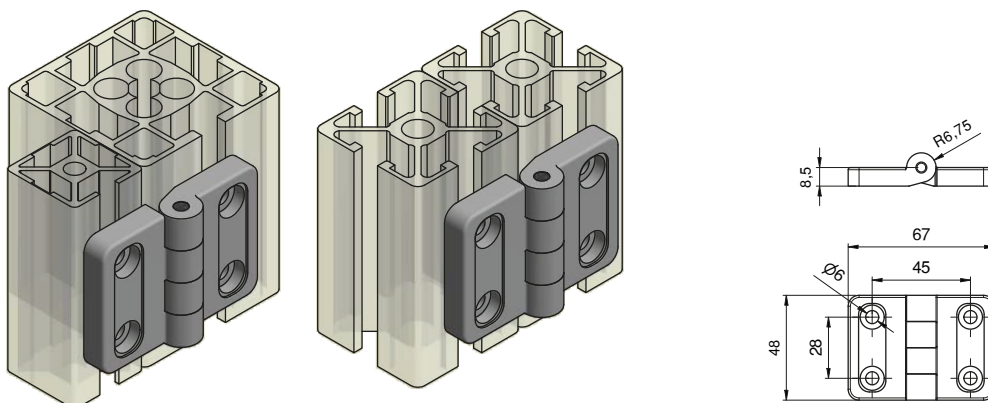

Cerniera

STANDARD - A45

CODICE	ACCOPIAMENTO	VITI DI FISSAGGIO	MATERIALE	FINITURA
AC.FINI.022	Profili 30 con 45	T.B. M6	Nylon	Grigio - RAL 7040

Cerniera

STANDARD - A60

CODICE	ACCOPIAMENTO	VITI DI FISSAGGIO	MATERIALE	FINITURA
AC.FINI.023	Profili 30 con 60 Profili 45 con 45	T.B.M6	Nylon	Grigio RAL 7040