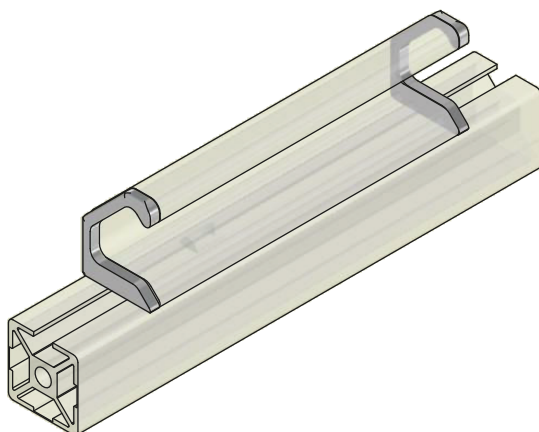

Maniglia

Estruso ALLFES

CODICE	ACCOPIAMENTO	VITI DI FISSAGGIO	MATERIALE	FINITURA
_L.040.065	AC.FINI.141; AC.FINI.142	T.C.E. M6	Alluminio	Anodizzato

Maniglia

Copertura per estruso

CODICE	ACCOPIAMENTO	MATERIALE	FINITURA
_L.035.383	Maniglia PA.042	Alluminio	Anodizzato