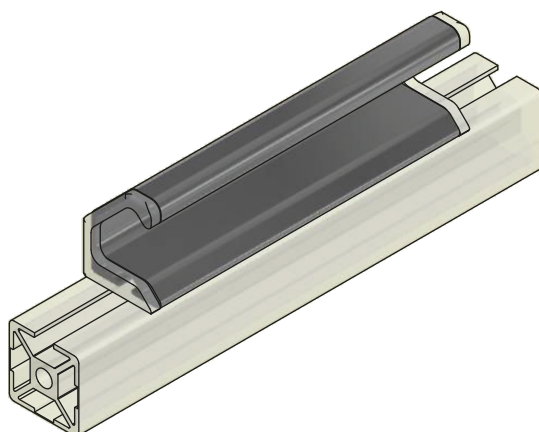

Maniglia

Estruso ALLFES

CODICE	ACCOPIAMENTO	VITI DI FISSAGGIO	MATERIALE	FINITURA
_L.040.065	AC.FINI.141; AC.FINI.142	T.C.E. M6	Alluminio	Anodizzato