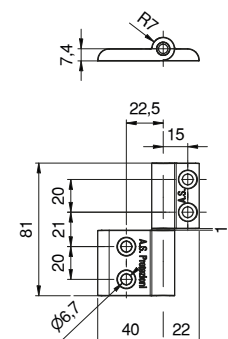

Cerniera

SFILABILE - A30 - A45

CODICE	ACCOPIAMENTO	VITI DI FISSAGGIO	MATERIALE	FINITURA
AC.FINI.014	Profili 30 con 45	T.C.E. M6	Zama	Grigio - RAL 7040