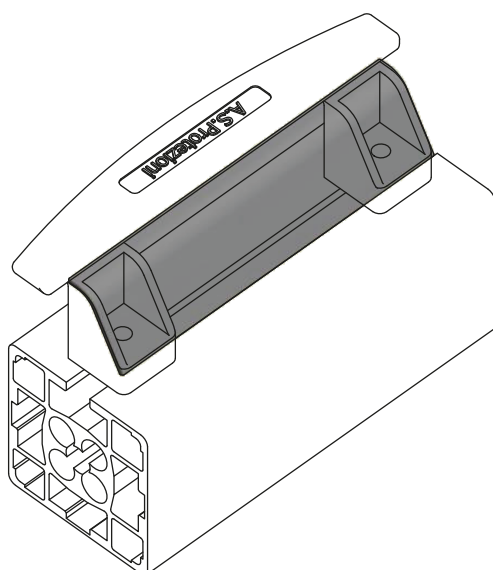

Perno per Micro

Lunghezza 80

CODICE	ACCOPIAMENTO	MATERIALE	FINITURA
AC.FINI.008	Cerniere Standard	Acciaio	zincato

Maniglia

STAMPATA - Corpo

CODICE	MATERIALE	FINITURA
AC.FINI.026	Nylon	Nero

Maniglia

Copertura antinfortunistica per maniglia