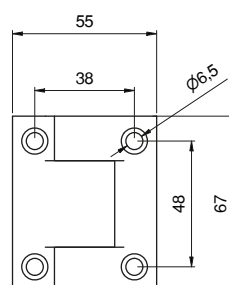

Cerniera

Elesa con molla

CODICE	ACCOPIAMENTO	VITI DI FISSAGGIO	MATERIALE	FINITURA
_L.035.528	Profili 30 Con 30 Profili 45 Con 30	T.C.E. M6	Nylon	Nero

Cerniera

Elesa Senza molla

CODICE	ACCOPIAMENTO	VITI DI FISSAGGIO	MATERIALE	FINITURA
_L.035.529	Profili 30 Con 30 Profili 45 Con 30	T.C.E. M6	Nylon	Nero