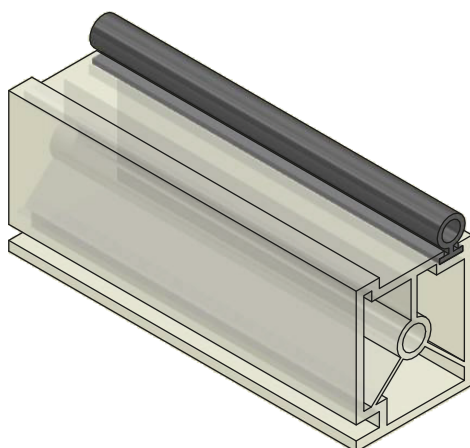

Guarnizione

Di Chiusura - Mouse Tonda antischiumamento con fondo adesivo

CODICE	S mm	L mm	ROTOLO m	MATERIALE	FINITURA
AC.FINI.126	20	20	100	Gomma flessibile	Nero

Guarnizione

Di Chiusura - Per Bacheca

CODICE	ACCOPIAMENTO	L. ROTOLO	MATERIALE	FINITURA
AC.FINI.081	Profilo Bacheca inferiore	250m	Gomma flessibile	Nero