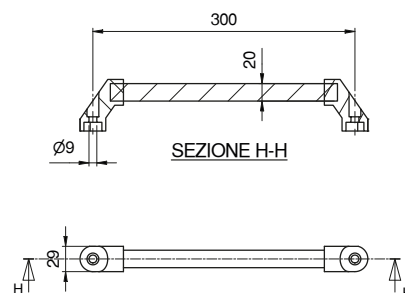

Maniglia

Blocchetto di fissaggio per estruso

CODICE	ACCOPIAMENTO	VITI DI FISSAGGIO	MATERIALE	FINITURA
_L.035.384	Maniglia PA.042	T.C.E. M4	Alluminio	Anodizzato

Maniglia

A Tubolare

CODICE	MATERIALE	FINITURA
AC.FINI.033	Tubo Alluminio Supporti PVC	Anodizzato Nero