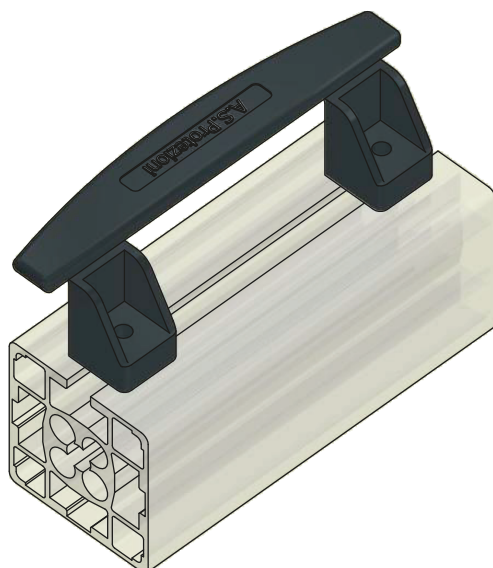

Perno per Micro

Lunghezza 80

CODICE	ACCOPIAMENTO	MATERIALE	FINITURA
AC.FINI.008	Cerniere Standard	Acciaio	zincato

Maniglia

STAMPATA - Corpo

CODICE	MATERIALE	FINITURA
AC.FINI.026	Nylon	Nero

Maniglia

Copertura antinfortunistica per maniglia