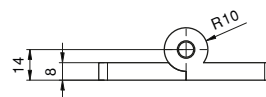

Cerniera

SPECIALE - Mini

CODICE	ACCOPIAMENTO	VITI DI FISSAGGIO	MATERIALE	FINITURA
AC.FINI.006	VARI	T.S. M4	PVC	Nero

Cerniera

SPECIALE - Ferro

CODICE	ACCOPIAMENTO	VITI DI FISSAGGIO	MATERIALE	FINITURA
ISCH.840.ZN	Profili Serie 40	T.B.M6	Acciaio	Nero