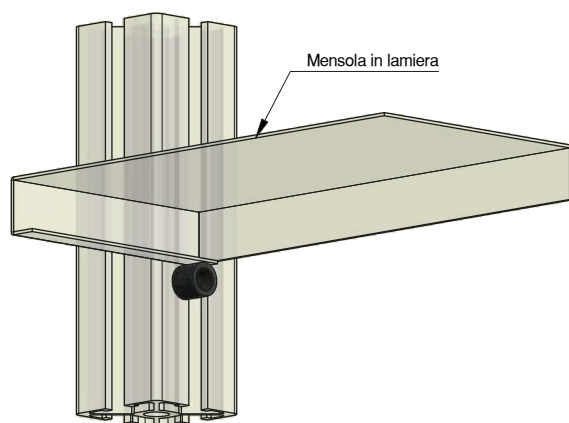

Serraggio

Pomolo M10

CODICE	FILETTO	MATERIALE	FINITURA
AC.FINI.056	Femmina	PVC	Nero
AC.FINI.055	Maschio	PVC	Nero

Nottolino

Di Supporto Nero

CODICE	MATERIALE	FINITURA
AC.FINI.061	Acciaio con rivestimento in gomma	Nero