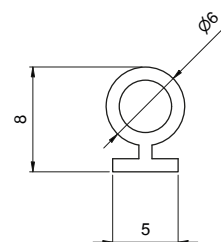

PAG. D16 Maniglia a ripresa Femmina M10

PAG. D16 Maniglia a ripresa Femmina M8

PAG. D17 Maniglia a ripresa Maschio M6

PAG. D17 Maniglia a ripresa Maschio M5

PAG. D18 Pomolo M5

PAG. D18 Pomolo M6

PAG. D19 Pomolo M8

Guarnizione

Di Chiusura - Mouse Tonda antischiumamento con fondo adesivo

CODICE	S mm	L mm	ROTOLO m	MATERIALE	FINITURA
AC.FINI.126	20	20	100	Gomma flessibile	Nero

Guarnizione

Di Chiusura - Per Bacheca

CODICE	ACCOPIAMENTO	L. ROTOLO	MATERIALE	FINITURA
AC.FINI.081	Profilo Bacheca inferiore	250m	Gomma flessibile	Nero