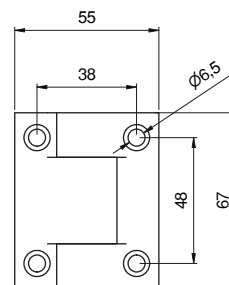

Cerniera

Elesa con molla

CODICE	ACCOPIAMENTO	VITI DI FISSAGGIO	MATERIALE	FINITURA
_L.035.528	Profili 30 Con 30 Profili 45 Con 30	T.C.E. M6	Nylon	Nero

Cerniera

Elesa Senza molla

CODICE	ACCOPIAMENTO	VITI DI FISSAGGIO	MATERIALE	FINITURA
_L.035.529	Profili 30 Con 30 Profili 45 Con 30	T.C.E. M6	Nylon	Nero