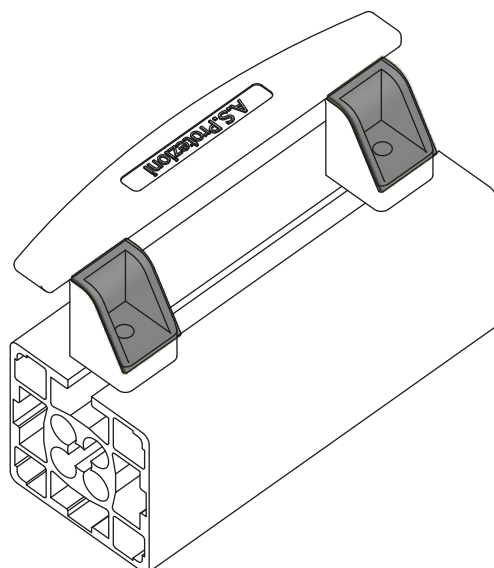

Maniglia

Copertura viti per maniglia

CODICE	ACCOPPIAMENTO	MATERIALE	FINITURA
AC.FINI.028	AC.FINI.026	Nylon	Grigio - RAL 7040