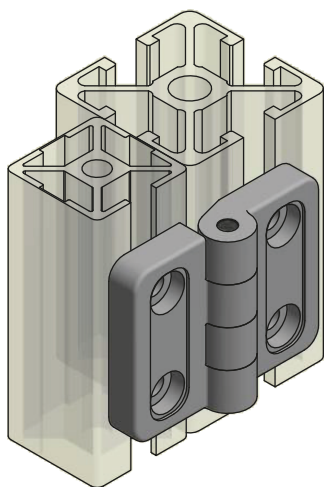

PAG. D29 Di protezione - Rivestimento piani

www.asprotezioni.it

ACCESSORI DI FINITURA

A.S. PROTEZIONI
SOLUZIONI TECNICHE IN ALLUMINIO

Cerniera

STANDARD - A30

CODICE	ACCOPIAMENTO	VITI DI FISSAGGIO	MATERIALE	FINITURA
AC.FINI.021	Profili 30 con 30	T.B. M6	Nylon	Grigio - RAL 7040

Cerniera

STANDARD - A45

CODICE	ACCOPIAMENTO	VITI DI FISSAGGIO	MATERIALE	FINITURA
AC.FINI.022	Profili 30 con 45	T.B. M6	Nylon	Grigio - RAL 7040

Cerniera

STANDARD - A60

CODICE	ACCOPIAMENTO	VITI DI FISSAGGIO	MATERIALE	FINITURA
AC.FINI.023	Profili 30 con 60 Profili 45 con 45	T.B.M6	Nylon	Grigio RAL 7040