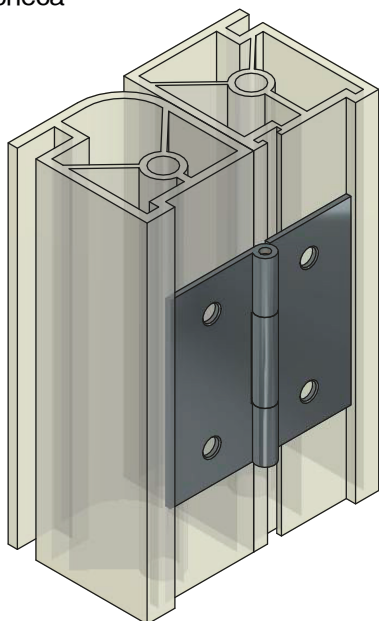

Cerniera

SPECIALE - A30

CODICE	ACCOPIAMENTO	VITI DI FISSAGGIO	MATERIALE	FINITURA
AC.FINI.010	Profili 30	T.S. M5	Alluminio	Anodizzato

Cerniera

SPECIALE - Bachecca

CODICE	ACCOPIAMENTO	VITI DI FISSAGGIO	MATERIALE	FINITURA
AC.FINI.020	Profili Bachecca	T.S. M3	Acciaio	Oro

Cerniera

SFILABILE - A30

CODICE	ACCOPIAMENTO	VITI DI FISSAGGIO	MATERIALE	FINITURA
AC.FINI.013	Profili 30	T.C.E. M6	Zama	Grigio - RAL 7040

Cerniera

SFILABILE - A30 - A45

CODICE	ACCOPIAMENTO	VITI DI FISSAGGIO	MATERIALE	FINITURA
AC.FINI.014	Profili 30 con 45	T.C.E. M6	Zama	Grigio - RAL 7040