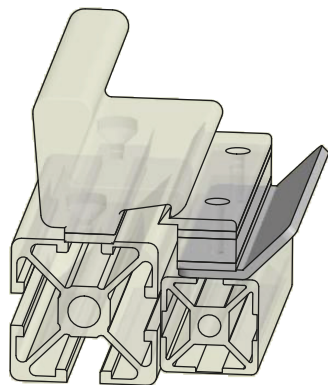

Maniglia

Butterfly

CODICE	MATERIALE	FINITURA
MI.F31.161	Alluminio	Grigio - RAL 7040

Maniglia

Spessore per Butterfly

CODICE	ACCOPIAMENTO	MATERIALE	FINITURA
AC.FINI.140	MI.F31.161	Alluminio	Grigio - RAL 7040