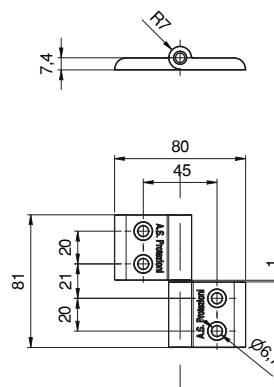

Cerniera

SFILABILE - A45

CODICE	ACCOPIAMENTO	VITI DI FISSAGGIO	MATERIALE	FINITURA
AC.FINI.012	Profili 30 con 60 Profili 45 con 45	T.C.E. M6	Zama	Grigio - RAL 7040