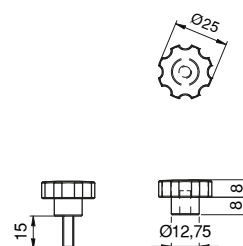

Serraggio

Maniglia a Ripresa Maschio M6

CODICE	MATERIALE	FINITURA
AC.FINI.041	PVC	Nero

Serraggio

Maniglia a Ripresa Maschio M5

CODICE	MATERIALE	FINITURA
AC.FINI.040	PVC	Nero

Serraggio Pomolo M5

CODICE	FILETTO	MATERIALE	FINITURA
AC.FINI.050	Femmina	PVC	Nero
AC.FINI.049	Maschio	PVC	Nero