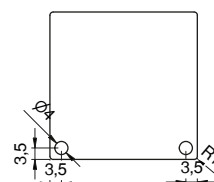

Tappi

Terminali Profili Serie 40

CODICE	ACCOPIAMENTO	MATERIALE	FINITURA
IAK.84040	Profilo 40x40	PVC	Nero
IAK.88080	Profilo 80x80	PVC	Nero

Tappi

Terminali Canaline

CODICE	ACCOPPIAMENTO	MATERIALE	FINITURA
AC.FINI.105	45x90	Alluminio	Anodizzato
AC.FINI.106	90x90	Alluminio	Anodizzato
AC.FINI.107	45x45	Alluminio	Anodizzato
AC.FINI.108	80x80	Alluminio	Anodizzato
AC.FINI.109	30x30	Alluminio	Anodizzato