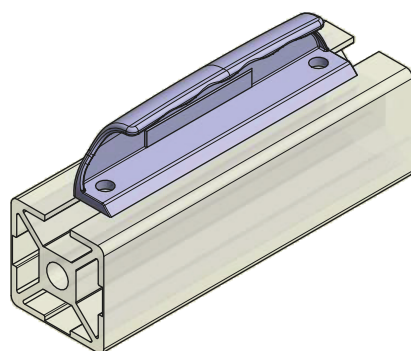

Maniglia

Piccola

CODICE	MATERIALE	FINITURA
AC.FINI.035	Alluminio	Grigio - RAL 7040