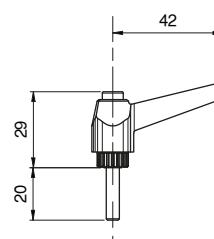

PAG. D16 Maniglia a ripresa Femmina M10

PAG. D16 Maniglia a ripresa Femmina M8

PAG. D17 Maniglia a ripresa Maschio M6

PAG. D17 Maniglia a ripresa Maschio M5

PAG. D18 Pomolo M5

PAG. D18 Pomolo M6

PAG. D19 Pomolo M8

Serraggio

Maniglia a Ripresa Maschio M6

CODICE	MATERIALE	FINITURA
AC.FINI.041	PVC	Nero

Serraggio

Maniglia a Ripresa Maschio M5

CODICE	MATERIALE	FINITURA
AC.FINI.040	PVC	Nero

Serraggio Pomolo M5

CODICE	FILETTO	MATERIALE	FINITURA
AC.FINI.050	Femmina	PVC	Nero
AC.FINI.049	Maschio	PVC	Nero