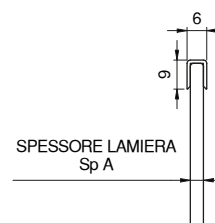

Guarnizione

Di Chiusura - Gomma flessibile a U

CODICE	Sp A Min	Sp A Max	L ROTOLO	MATERIALE	FINITURA
AC.FINI.082	0.5	4	10m	Gomma flessibile Filamento interno Fe	Nero