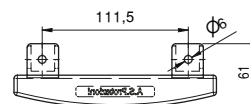

Perno per Micro

Lunghezza 80

CODICE	ACCOPIAMENTO	MATERIALE	FINITURA
AC.FINI.008	Cerniere Standard	Acciaio	zincato

Maniglia

STAMPATA - Corpo

CODICE	MATERIALE	FINITURA
AC.FINI.026	Nylon	Nero

Maniglia

Copertura antinfortunistica per maniglia