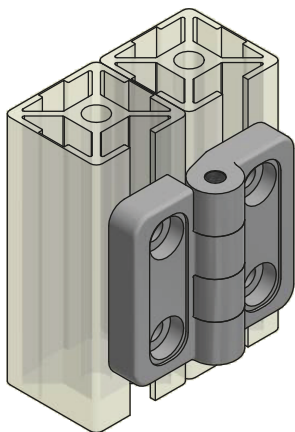

PAG. D29 Di protezione - Rivestimento piani

www.asprotezioni.it

ACCESSORI DI FINITURA

A.S. PROTEZIONI
SOLUZIONI TECNICHE IN ALLUMINIO

Cerniera

STANDARD - A30

CODICE	ACCOPIAMENTO	VITI DI FISSAGGIO	MATERIALE	FINITURA
AC.FINI.021	Profili 30 con 30	T.B. M6	Nylon	Grigio - RAL 7040

Cerniera

STANDARD - A45

CODICE	ACCOPIAMENTO	VITI DI FISSAGGIO	MATERIALE	FINITURA
AC.FINI.022	Profili 30 con 45	T.B. M6	Nylon	Grigio - RAL 7040

Cerniera

STANDARD - A60

CODICE	ACCOPIAMENTO	VITI DI FISSAGGIO	MATERIALE	FINITURA
AC.FINI.023	Profili 30 con 60 Profili 45 con 45	T.B.M6	Nylon	Grigio RAL 7040