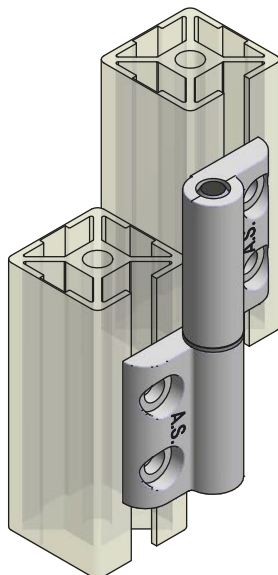

Cerniera

SPECIALE - A30

CODICE	ACCOPIAMENTO	VITI DI FISSAGGIO	MATERIALE	FINITURA
AC.FINI.010	Profili 30	T.S. M5	Alluminio	Anodizzato

Cerniera

SPECIALE - Bachecca

CODICE	ACCOPIAMENTO	VITI DI FISSAGGIO	MATERIALE	FINITURA
AC.FINI.020	Profili Bachecca	T.S. M3	Acciaio	Oro

Cerniera

SFILABILE - A30

CODICE	ACCOPIAMENTO	VITI DI FISSAGGIO	MATERIALE	FINITURA
AC.FINI.013	Profili 30	T.C.E. M6	Zama	Grigio - RAL 7040

Cerniera

SFILABILE - A30 - A45

CODICE	ACCOPIAMENTO	VITI DI FISSAGGIO	MATERIALE	FINITURA
AC.FINI.014	Profili 30 con 45	T.C.E. M6	Zama	Grigio - RAL 7040