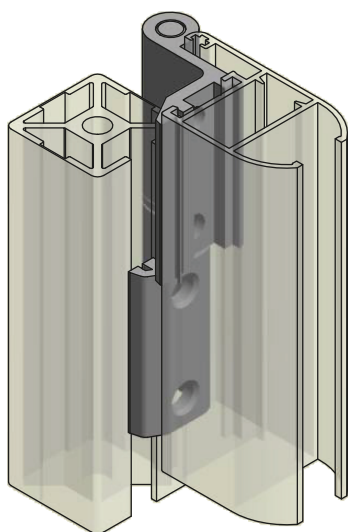

Cerniera

SFILABILE - A45

CODICE	ACCOPIAMENTO	VITI DI FISSAGGIO	MATERIALE	FINITURA
AC.FINI.012	Profili 30 con 60 Profili 45 con 45	T.C.E. M6	Zama	Grigio - RAL 7040

Cerniera

SPECIALE - Smart

CODICE	ACCOPIAMENTO	VITI DI FISSAGGIO	MATERIALE	FINITURA
AC.FINI.137	Profilo Smart 30x55 con Profili 30 Profilo Smart 30x55 con Profili 45	T.B.E.I. M4	Alluminio	Grigio - RAL 7040