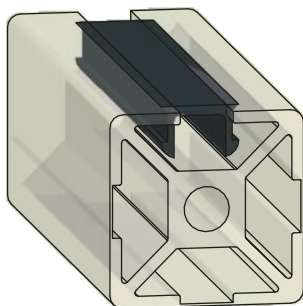

Guarnizione

Tenuta per Oblò

CODICE	Sp A	Sp B	L ROTOLO	MATERIALE	FINITURA
AC.FINI.080	4	2	50m	Gomma flessibile	Nero

Guarnizione

Copricava - Profili Serie 30,45 e 60/90

CODICE	SPESSORE mm	ROTOLO m	BARRA m	MATERIALE	FINITURA
AC.FINI.078	10	50	/	Gomma flessibile	Grigio
AC.FINI.079	8	/	2	Gomma flessibile	Grigio