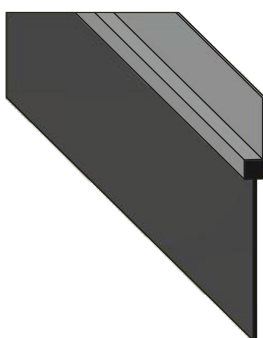

Guarnizione

Di Pulizia - Spazzola Lineare

CODICE	LUNGHEZZA	ALTEZZA	MATERIALE	FINITURA
AC.FINI.083	2m	75	Acciaio	Grezzo
AC.FINI.084	2m	120	Acciaio	Grezzo

Guarnizione

Di protezione - Rivestimento piani

CODICE	LARGHEZZA mm	SPESSORE mm	ROTOLO m	MATERIALE	FINITURA
AC.FINI.130	1000	2.5	20		Nero
AC.FINI.131	1000	2.5	20		Blu
AC.FINI.132	1000	2.5	20		Grigio