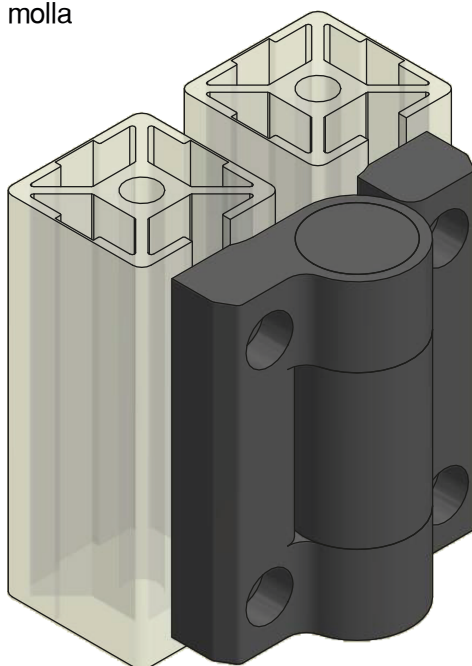

Cerniera

Elesa con molla

CODICE	ACCOPIAMENTO	VITI DI FISSAGGIO	MATERIALE	FINITURA
_L.035.528	Profili 30 Con 30 Profili 45 Con 30	T.C.E. M6	Nylon	Nero

Cerniera

Elesa Senza molla

CODICE	ACCOPIAMENTO	VITI DI FISSAGGIO	MATERIALE	FINITURA
_L.035.529	Profili 30 Con 30 Profili 45 Con 30	T.C.E. M6	Nylon	Nero

Perno per Micro

Lunghezza 80

CODICE	ACCOPIAMENTO	MATERIALE	FINITURA
AC.FINI.008	Cerniere Standard	Acciaio	zincato

Maniglia

STAMPATA - Corpo

CODICE	MATERIALE	FINITURA
AC.FINI.026	Nylon	Nero

Maniglia

Copertura antinfortunistica per maniglia