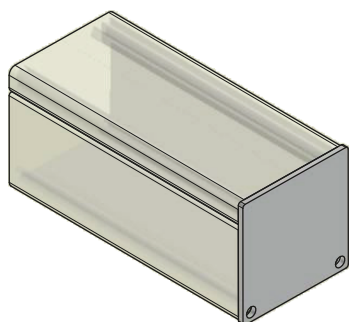

Tappi

Terminali Profili Serie 40

CODICE	ACCOPIAMENTO	MATERIALE	FINITURA
IAK.84040	Profilo 40x40	PVC	Nero
IAK.88080	Profilo 80x80	PVC	Nero

Tappi

Terminali Canaline

CODICE	ACCOPPIAMENTO	MATERIALE	FINITURA
AC.FINI.105	45x90	Alluminio	Anodizzato
AC.FINI.106	90x90	Alluminio	Anodizzato
AC.FINI.107	45x45	Alluminio	Anodizzato
AC.FINI.108	80x80	Alluminio	Anodizzato
AC.FINI.109	30x30	Alluminio	Anodizzato