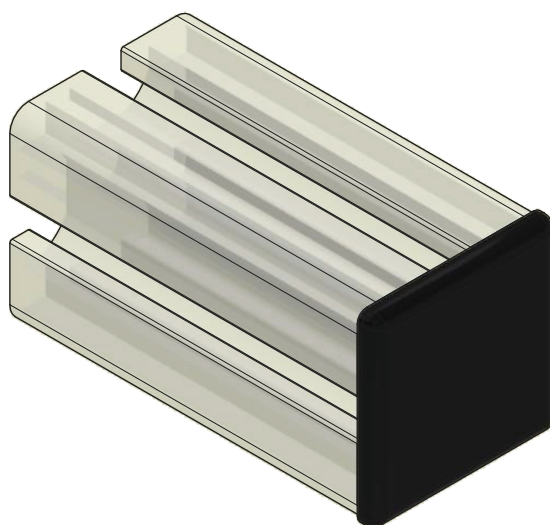

Tappi

Terminali Profili Serie 40

CODICE	ACCOPIAMENTO	MATERIALE	FINITURA
IAK.84040	Profilo 40x40	PVC	Nero
IAK.88080	Profilo 80x80	PVC	Nero