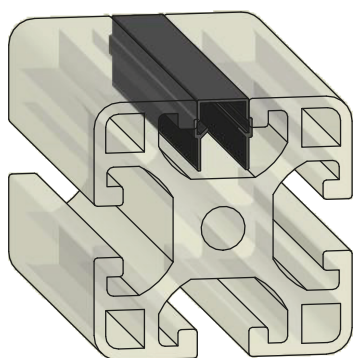

Guarnizione

Copricava - Profili Serie 40

CODICE	SPESSORE mm	ROTOLO m	BARRA m	MATERIALE	FINITURA
IA.EP8SCH	9		/	PVC	Nero