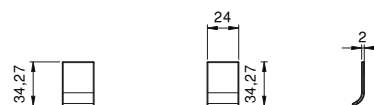

Maniglia

Copertura viti per maniglia

CODICE	ACCOPPIAMENTO	MATERIALE	FINITURA
AC.FINI.028	AC.FINI.026	Nylon	Grigio - RAL 7040