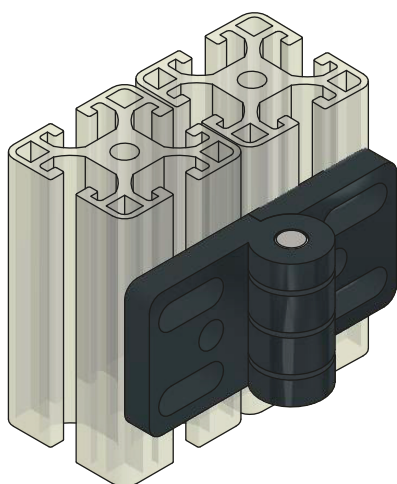

Cerniera

Piastrina protezione viti

CODICE	ACCOPIAMENTO	VITI DI FISSAGGIO	MATERIALE	FINITURA
AC.FINI.024	Cerniere Standard		Nylon	Grigio - RAL 7040

Cerniera

Spessore per Cerniere

CODICE	ACCOPIAMENTO	VITI DI FISSAGGIO	MATERIALE	FINITURA
CN.____.011	Cerniere Standard	T.B. M6	Alluminio	Anodizzato

Cerniera

SPECIALE - Mini

CODICE	ACCOPIAMENTO	VITI DI FISSAGGIO	MATERIALE	FINITURA
AC.FINI.006	VARI	T.S. M4	PVC	Nero

Cerniera

SPECIALE - Ferro

CODICE	ACCOPIAMENTO	VITI DI FISSAGGIO	MATERIALE	FINITURA
ISCH.840.ZN	Profili Serie 40	T.B.M6	Acciaio	Nero

Cerniera

SPECIALE - A30

CODICE	ACCOPIAMENTO	VITI DI FISSAGGIO	MATERIALE	FINITURA
AC.FINI.010	Profili 30	T.S. M5	Alluminio	Anodizzato

Cerniera

SPECIALE - Bachecca

CODICE	ACCOPIAMENTO	VITI DI FISSAGGIO	MATERIALE	FINITURA
AC.FINI.020	Profili Bachecca	T.S. M3	Acciaio	Oro