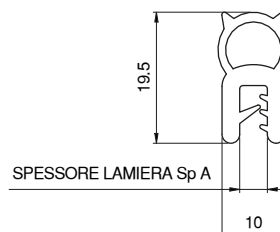

Guarnizione

Di Chiusura - Per Pannello con anima a palloncino

CODICE	Sp A Min	Sp A Max	MATERIALE	FINITURA
AC.FINI.127	0.5	4	Gomma	Nero