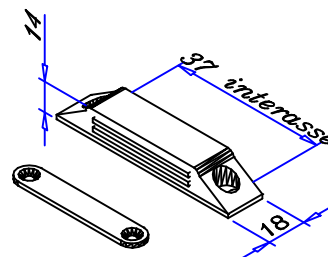

descrizione:

- serratura a chiave per lamiera

codice: **AC.CHIU.006 con serratura**
codice: **AC.CHIU.007 senza serratura**

descrizione:
- **paletto quadro**

codice: **AC.CHIU.008 piccolo**
codice: **AC.CHIU.009 grande**

descrizione:
- **chiusura a leva**
- **materiale ferro zincato**

codice: **AC.CHIU.010**

descrizione:
- **serratura quadro elettrico**

ACCESSORI DI
CHIUSURA

codice: **AC.CHIU.015**

descrizione:

- calamita
- materiale ferro zincato

codice: **AC.CHIU.020**

descrizione:

- cricchetto a sfere
- materiale ottone zincato

codice: **AC.CHIU.022**

descrizione:

- calamita
- materiale plastica nera

codice: **AC.CHIU.023**

descrizione:

- cricchetto per wasistas
- materiale alluminio anodizzato

codice: **AC.CHIU.030**

descrizione:

- **catenaccio a cannone 200mm**
- **materiale ferro bronzo**

codice: **AC.CHIU.041 serratura**

codice: **AC.CHIU.042 doppia maniglia nero**