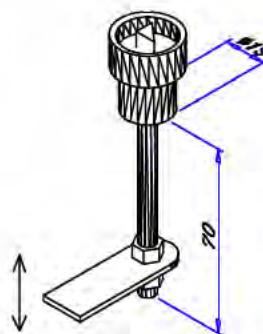

descrizione:

- serratura a chiave per lamiera

codice: **AC.CHIU.006 con serratura**
codice: **AC.CHIU.007 senza serratura**

descrizione:
- **paletto quadro**

codice: **AC.CHIU.008 piccolo**
codice: **AC.CHIU.009 grande**

descrizione:
- **chiusura a leva**
- **materiale ferro zincato**

codice: **AC.CHIU.010**

descrizione:
- **serratura quadro elettrico**

ACCESSORI DI
CHIUSURA

codice: **AC.CHIU.015**

descrizione:

- calamita
- materiale ferro zincato

- cricchetto per wasistas
- materiale alluminio anodizzato

codice: **AC.CHIU.030**

descrizione:

- **catenaccio a cannone 200mm**
- **materiale ferro bronzo**

codice: **AC.CHIU.041 serratura**

codice: **AC.CHIU.042 doppia maniglia nero**

codice: **AC.CHIU.043 cilindro ovale mm47 centrale**

codice: **AC.CHIU.044 contropiastra**

descrizione:

- **maniglia con serratura**