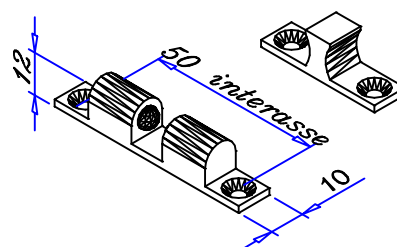

codice: **AC.CHIU.020**

descrizione:

- cricchetto a sfere
- materiale ottone zincato