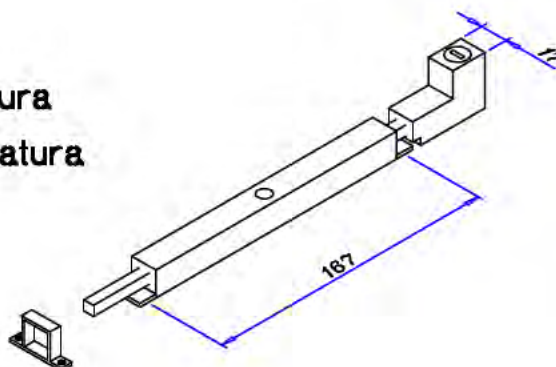

codice: **AC.CHIU.001**

descrizione:

- serratura a chiave per Profilo bacheca h26 mm

codice: **AC.CHIU.002**

descrizione:

- serratura a chiave per Profilo A30 h31 mm

codice: **AC.CHIU.050**

descrizione:

- cilindro sfilabile cifratura mista

codice: **AC.CHIU.051**

descrizione:

- cilindro sfilabile cifratura 2001 uguale

codice: **AC.CHIU.052**

descrizione:

- cilindro sfilabile cifratura 2011 uguale

codice: **AC.CHIU.004**

descrizione:

- serratura a chiave per lamiera

codice: **AC.CHIU.006 con serratura**
codice: **AC.CHIU.007 senza serratura**

descrizione:
- **paletto quadro**

codice: **AC.CHIU.008 piccolo**
codice: **AC.CHIU.009 grande**

codice: **AC.CHIU.043 cilindro ovale mm47 centrale**

codice: **AC.CHIU.044 contropiastra**

descrizione:

- **maniglia con serratura**