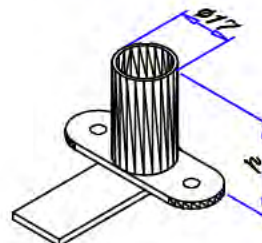

codice: **AC.CHIU.001**

descrizione:

- serratura a chiave per Profilo bacheca h26 mm

codice: **AC.CHIU.002**

descrizione:

- serratura a chiave per Profilo A30 h31 mm

codice: **AC.CHIU.050**

descrizione:

- cilindro sfilabile cifratura mista

codice: **AC.CHIU.051**

descrizione:

- cilindro sfilabile cifratura 2001 uguale

codice: **AC.CHIU.052**

descrizione:

- cilindro sfilabile cifratura 2011 uguale

codice: **AC.CHIU.004**

descrizione:

- serratura a chiave per lamiera

codice: **AC.CHIU.006 con serratura**
codice: **AC.CHIU.007 senza serratura**

descrizione:
- **paletto quadro**

codice: **AC.CHIU.008 piccolo**
codice: **AC.CHIU.009 grande**

codice: **AC.CHIU.043 cilindro ovale mm47 centrale**

codice: **AC.CHIU.044 contropiastra**

descrizione:

- **maniglia con serratura**