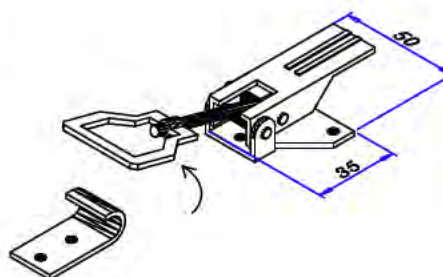

codice: **AC.CHIU.001**

descrizione:

- serratura a chiave per Profilo bacheca h26 mm

codice: **AC.CHIU.002**

descrizione:

- serratura a chiave per Profilo A30 h31 mm

codice: **AC.CHIU.050**

descrizione:

descrizione:

- serratura a chiave per lamiera

codice: **AC.CHIU.006 con serratura**
codice: **AC.CHIU.007 senza serratura**

descrizione:
- **paletto quadro**

codice: **AC.CHIU.008 piccolo**
codice: **AC.CHIU.009 grande**

descrizione:
- **chiusura a leva**
- **materiale ferro zincato**

codice: **AC.CHIU.010**

descrizione:
- **serratura quadro elettrico**

ACCESSORI DI
CHIUSURA

codice: **AC.CHIU.015**

descrizione:

- calamita
- materiale ferro zincato

- cricchetto per wasistas
- materiale alluminio anodizzato

codice: **AC.CHIU.030**

descrizione:

- **catenaccio a cannone 200mm**
- **materiale ferro bronzo**

codice: **AC.CHIU.041 serratura**

codice: **AC.CHIU.042 doppia maniglia nero**