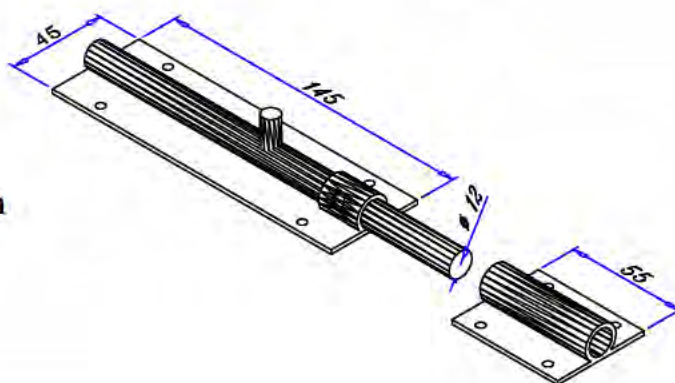

descrizione:
- **chiusura a leva**
- **materiale ferro zincato**

codice: **AC.CHIU.010**

descrizione:
- **serratura quadro elettrico**

ACCESSORI DI
CHIUSURA

codice: **AC.CHIU.015**

descrizione:

- calamita
- materiale ferro zincato

codice: **AC.CHIU.020**

descrizione:

- cricchetto a sfere
- materiale ottone zincato

codice: **AC.CHIU.022**

descrizione:

- calamita
- materiale plastica nera

codice: **AC.CHIU.023**

descrizione:

- cricchetto per wasistas
- materiale alluminio anodizzato

codice: **AC.CHIU.030**

descrizione:

- **catenaccio a cannone 200mm**
- **materiale ferro bronzo**

codice: **AC.CHIU.041 serratura**

codice: **AC.CHIU.042 doppia maniglia nero**

codice: **AC.CHIU.043 cilindro ovale mm47 centrale**

codice: **AC.CHIU.044 contropiastra**

descrizione:

- **maniglia con serratura**