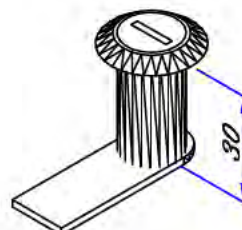

codice: **AC.CHIU.001**

descrizione:

- serratura a chiave per Profilo bacheca h26 mm

codice: **AC.CHIU.002**

descrizione:

- serratura a chiave per Profilo A30 h31 mm

codice: **AC.CHIU.050**

descrizione:

- cilindro sfilabile cifratura mista

codice: **AC.CHIU.051**

descrizione:

- cilindro sfilabile cifratura 2001 uguale

codice: **AC.CHIU.052**

descrizione:

- cilindro sfilabile cifratura 2011 uguale

codice: **AC.CHIU.004**

descrizione:

- serratura a chiave per lamiera

codice: **AC.CHIU.006 con serratura**
codice: **AC.CHIU.007 senza serratura**

descrizione:
- **paletto quadro**

codice: **AC.CHIU.008 piccolo**
codice: **AC.CHIU.009 grande**

descrizione:
- **chiusura a leva**
- **materiale ferro zincato**

codice: **AC.CHIU.010**

descrizione:
- **serratura quadro elettrico**

ACCESSORI DI
CHIUSURA

codice: **AC.CHIU.015**

descrizione:

- calamita
- materiale ferro zincato