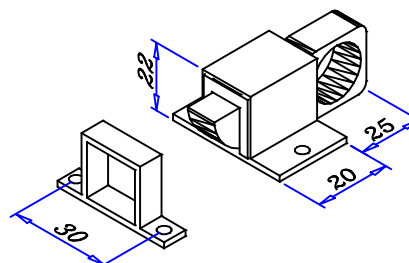

descrizione:

- serratura a chiave per lamiera

codice: **AC.CHIU.006 con serratura**
codice: **AC.CHIU.007 senza serratura**

descrizione:
- **paletto quadro**

codice: **AC.CHIU.008 piccolo**
codice: **AC.CHIU.009 grande**

codice: **AC.CHIU.020**

descrizione:

- cricchetto a sfere
- materiale ottone zincato

codice: **AC.CHIU.022**

descrizione:

- calamita
- materiale plastica nera

codice: **AC.CHIU.023**

descrizione:

- cricchetto per wasistas
- materiale alluminio anodizzato

codice: **AC.CHIU.030**

descrizione:

- **catenaccio a cannone 200mm**
- **materiale ferro bronzo**

codice: **AC.CHIU.041 serratura**

codice: **AC.CHIU.042 doppia maniglia nero**

codice: **AC.CHIU.043 cilindro ovale mm47 centrale**

codice: **AC.CHIU.044 contropiastra**

descrizione:

- **maniglia con serratura**