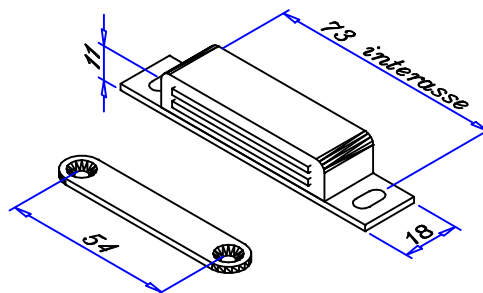

descrizione:

- serratura a chiave per lamiera

codice: **AC.CHIU.006 con serratura**
codice: **AC.CHIU.007 senza serratura**

descrizione:
- **paletto quadro**

codice: **AC.CHIU.008 piccolo**
codice: **AC.CHIU.009 grande**

codice: **AC.CHIU.020**

descrizione:

- cricchetto a sfere
- materiale ottone zincato

codice: **AC.CHIU.022**

descrizione:

- calamita
- materiale plastica nera

codice: **AC.CHIU.023**

descrizione:

- cricchetto per wasistas
- materiale alluminio anodizzato

codice: **AC.CHIU.030**

descrizione:

- **catenaccio a cannone 200mm**
- **materiale ferro bronzo**

codice: **AC.CHIU.041 serratura**

codice: **AC.CHIU.042 doppia maniglia nero**

codice: **AC.CHIU.043 cilindro ovale mm47 centrale**

codice: **AC.CHIU.044 contropiastra**

descrizione:

- **maniglia con serratura**